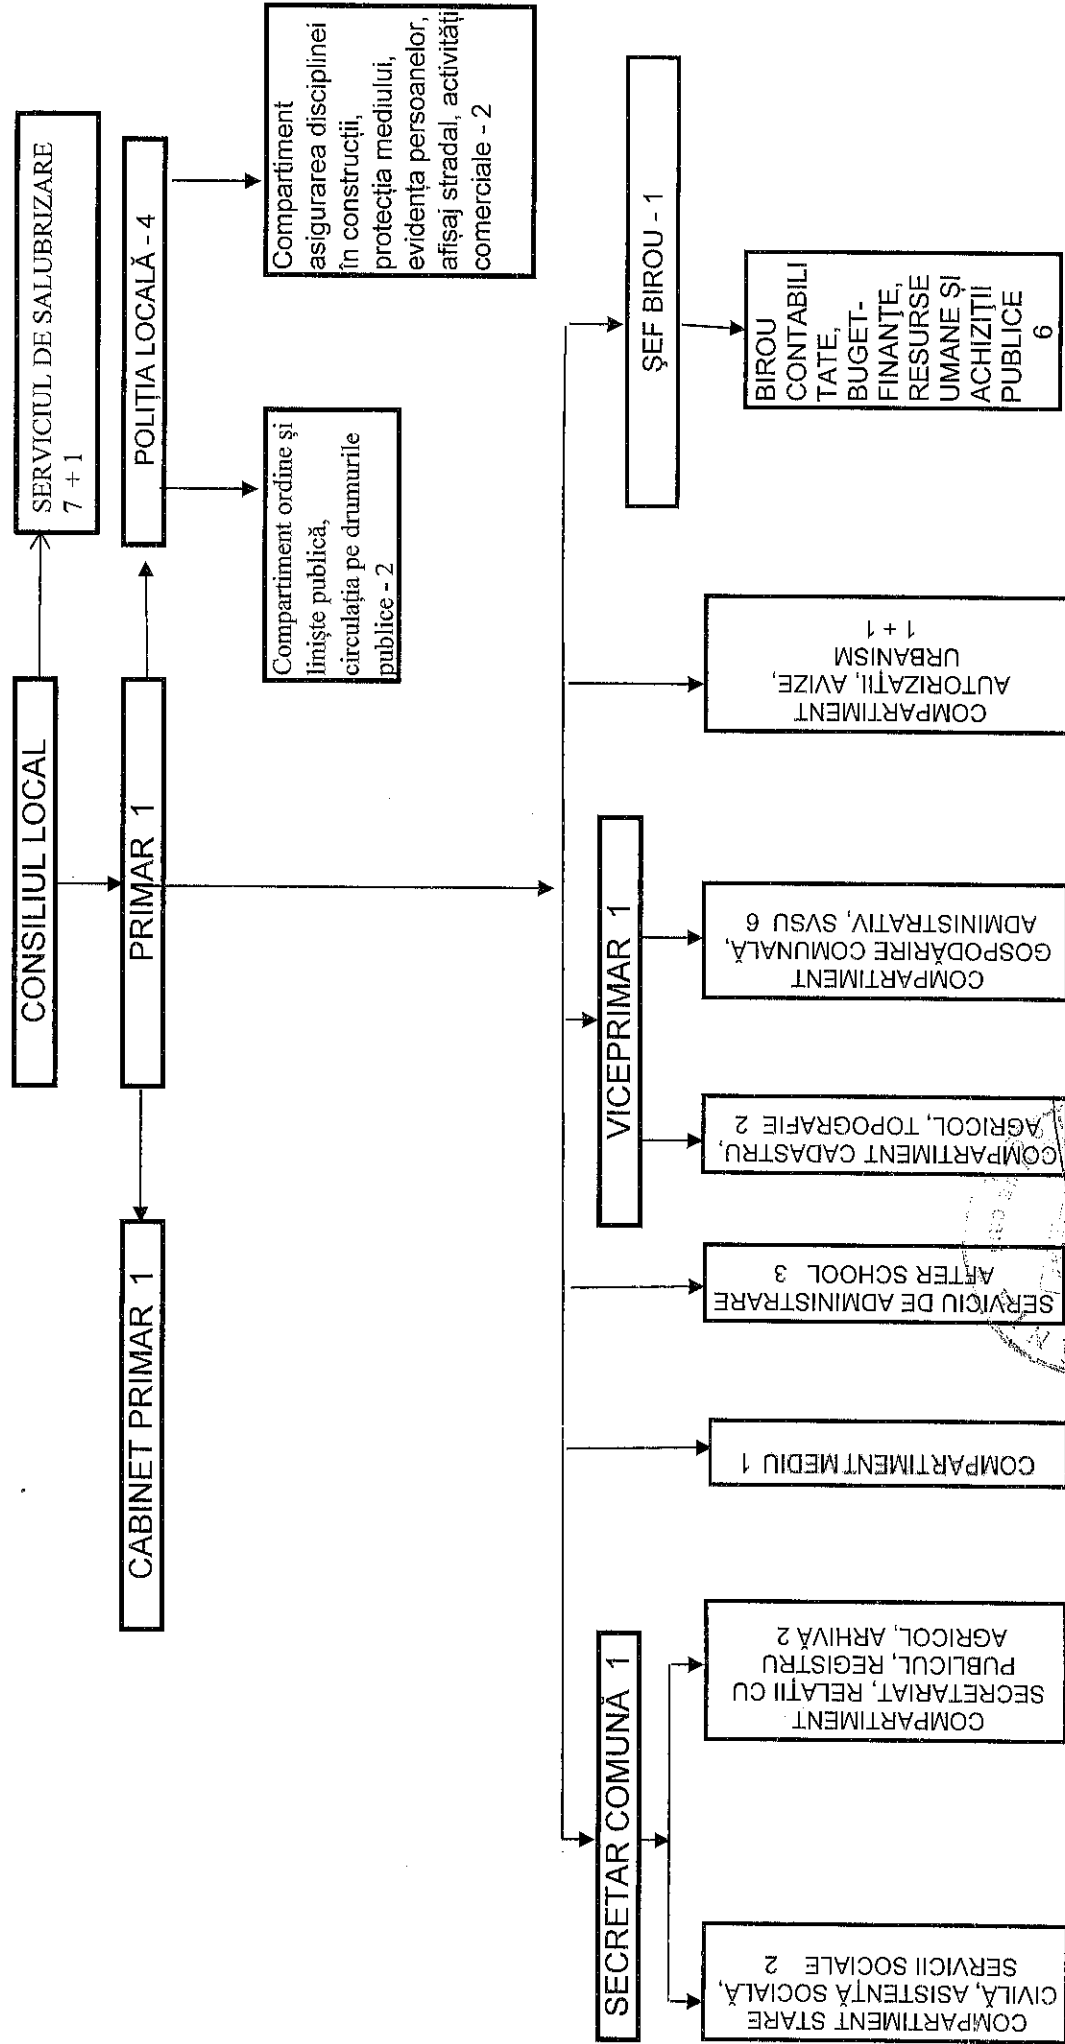

# ORGANIGRAMA

COMUNA GIRIȘU DE CRIȘ - APARATUL DE SPECIALITATE AL PRIMARULUI

PREȘEDINTE DE ȘEDINȚĂ  
FLORUȚA EUGENIA MARCELA SIMONA

SECRETAR COMUNA  
GHERGHEAUREL